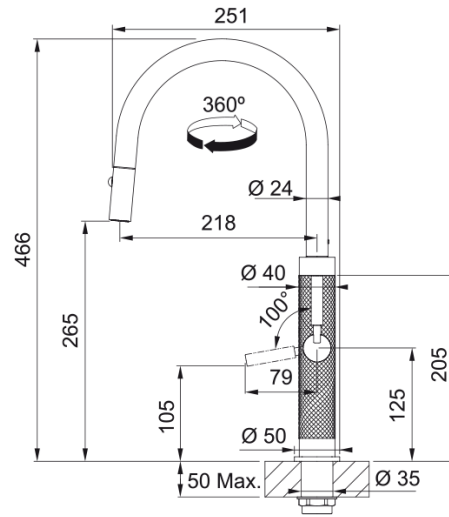

ΜΠΑΤΑΡΙΑ Mythos Masterpiece J Copper | 115.0711.557

Πληροφορίες

Ρουξούνι	J - spout
Χρώμα	Χαλκός
Τύπος υλικού	Ανοξείδωτος χάλυβας 304
Υλικό επεκτ.σωλήνα	Nylon black
Υλικό ντους	Ανοξείδωτος χάλυβας

Διαστάσεις

Διάμετρος οπής μπαταρίας	35 mm
Διαστάσεις φυσιγγίου	25 mm
Συνολικό ύψος	466.0

Εγκατάσταση

Τύπος στερέωσης	Με στέλεχος
Σύνδεση σωλήνα παροχής νερού	3/8"
Μήκος σωλήνα παροχής νερού	550 mm

Χαρακτηριστικά Προϊόντος